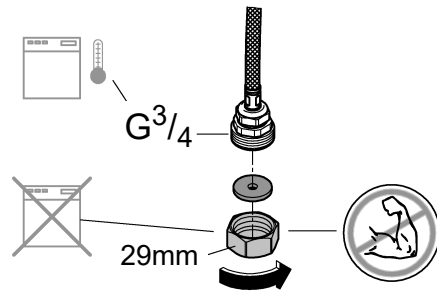

DIN 1988  
DIN EN 806

bar

max. 10

0,5 5 1

°C

max. 70°

60°

13mm

\*19 017

32mm

\*19 332

1

	90°
	0°
	360°

	150°
	0°
	360°

2

3

4

5

1a

1b

2

*19 332	32mm
*19 017	13mm

X	l/min
48 264	12
48 377	5

Pure Freude an Wasser