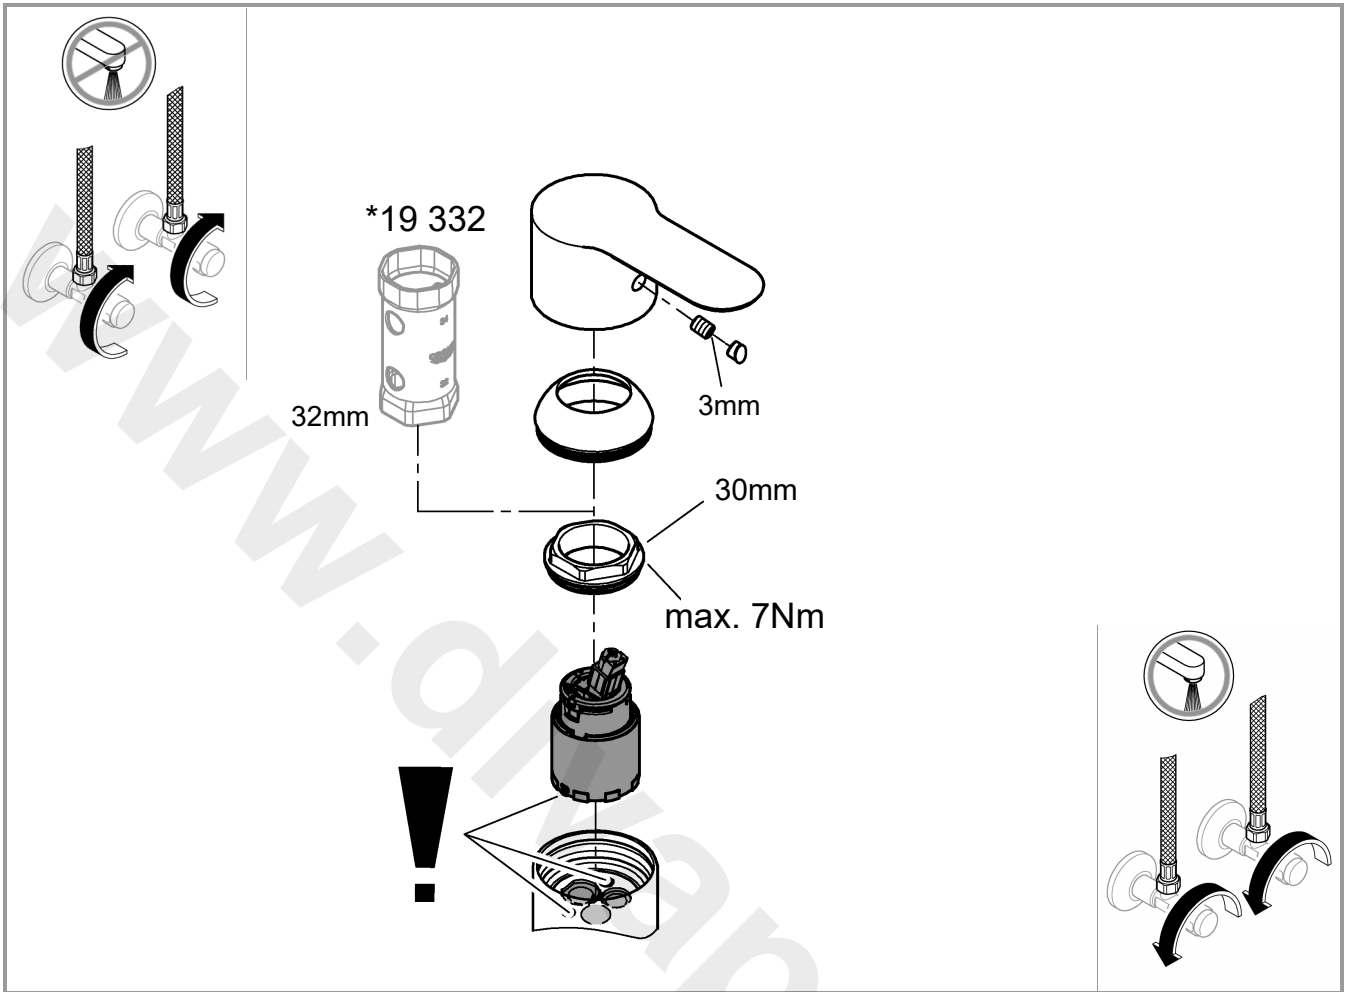

\*19 017

32mm

\*19 332

1

	90°
	0°
	360°

	150°
	0°
	360°

2

3

4

5

1a

1b

2

*19 332	32mm
*19 017	13mm

X	l/min
48 264	12
48 377	5

Pure Freude an Wasser