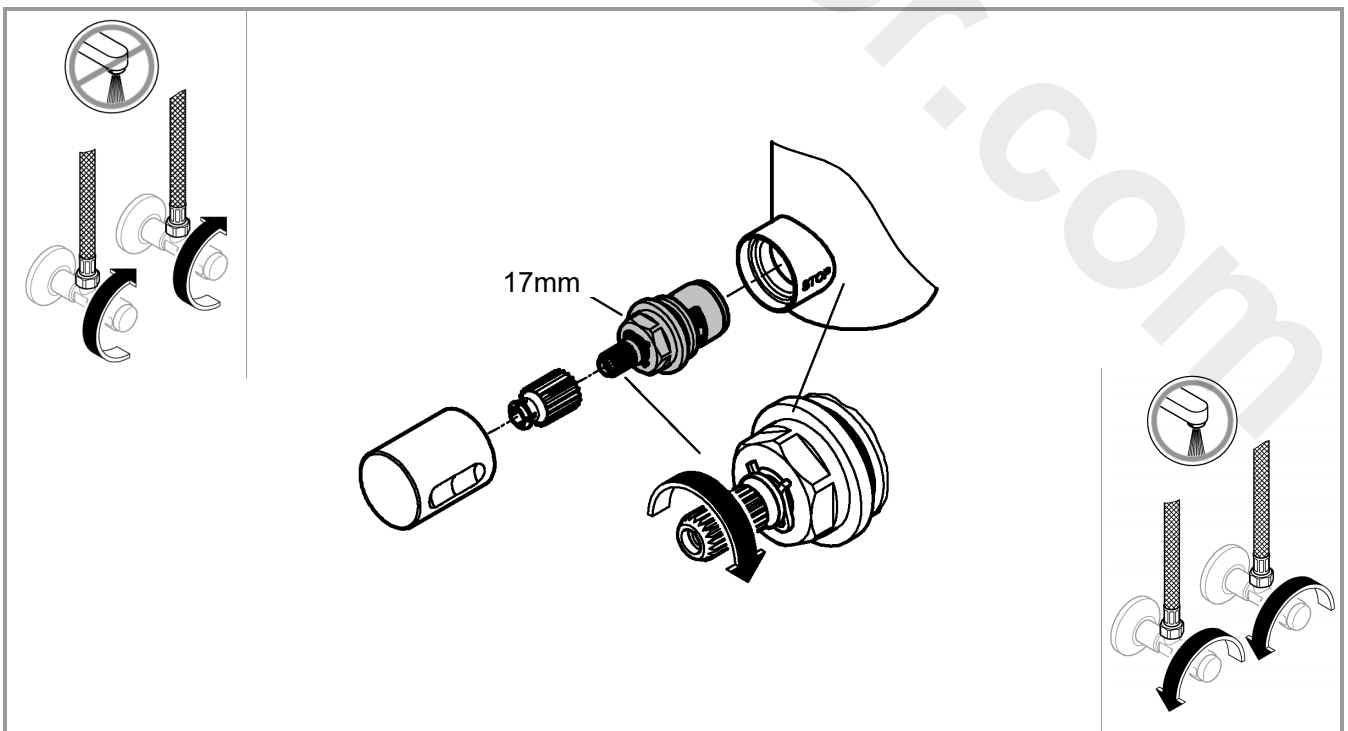

4

5

1a

1b

2

*19 332	32mm
*19 017	13mm

X	l/min
48 264	12
48 377	5

Pure Freude an Wasser