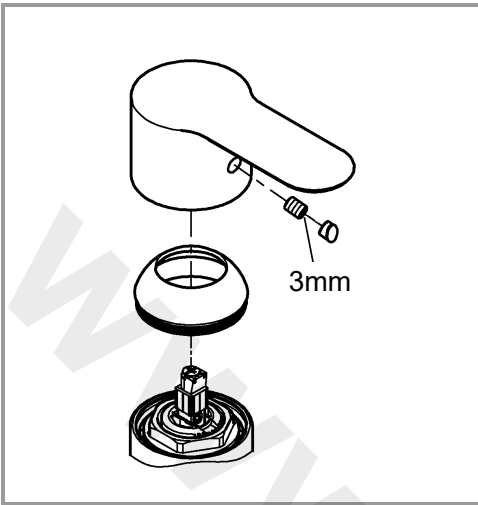

\*19 017

32mm

\*19 332

1

	90°
	0°
	360°

	150°
	0°
	360°

2

3

4

5

1a

1b

2

*19 332	32mm
*19 017	13mm

X	l/min
48 264	12
48 377	5

Pure Freude an Wasser