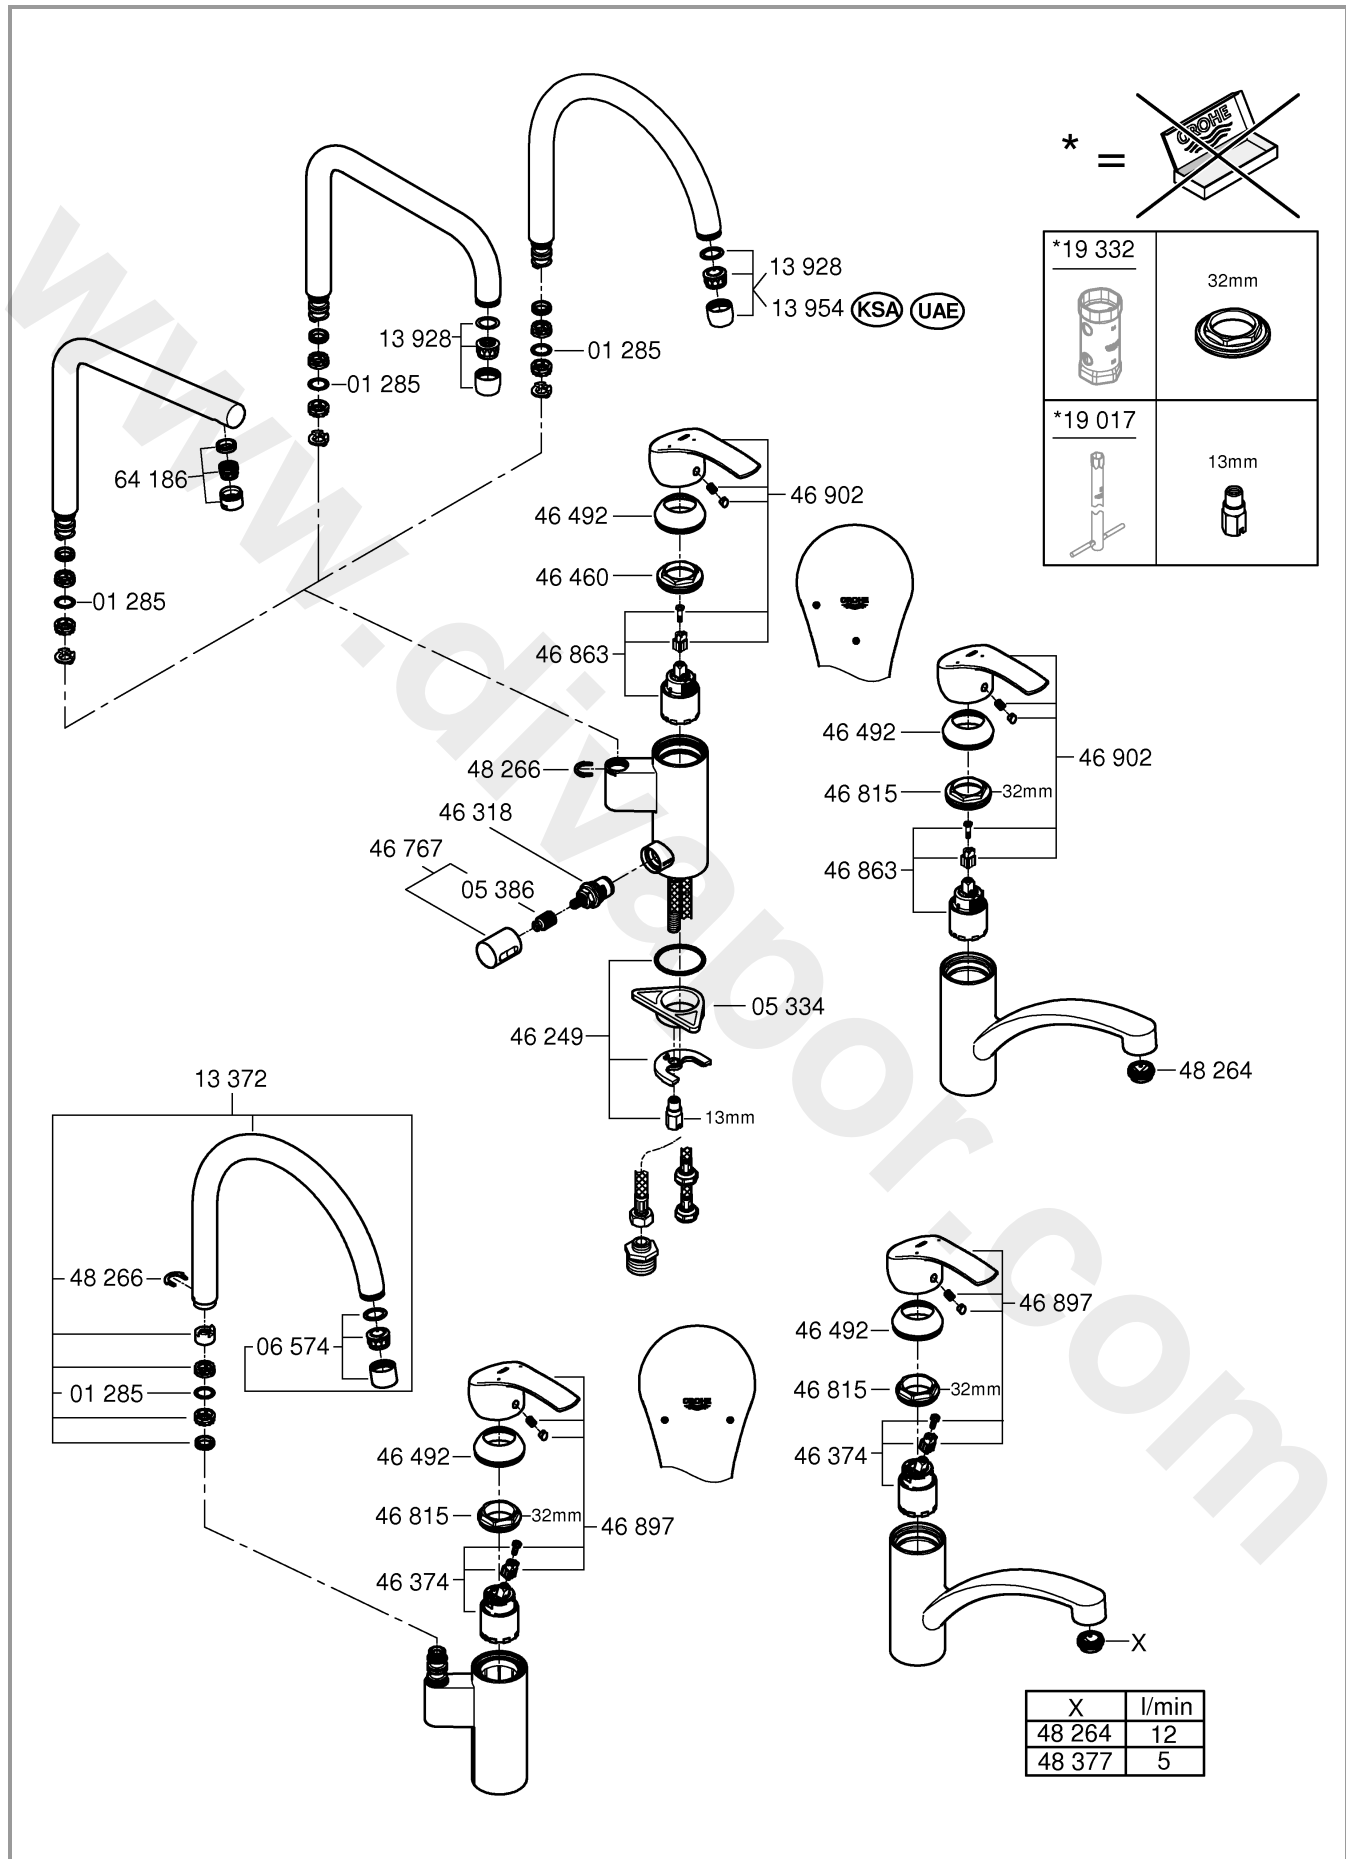

4

5

1a

1b

2

*19 332	32mm
*19 017	13mm

X	l/min
48 264	12
48 377	5

Pure Freude an Wasser