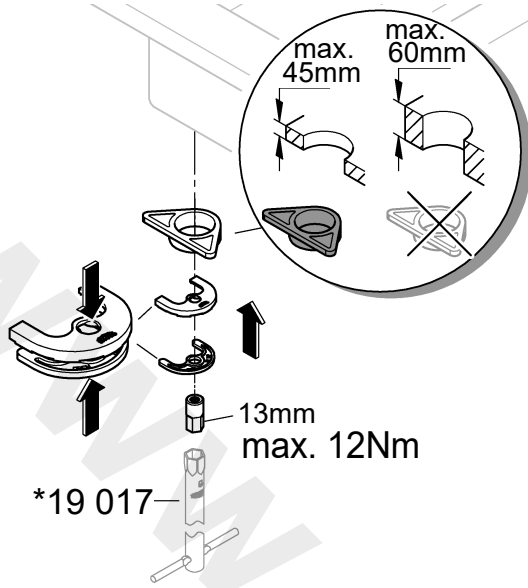

DIN 1988  
DIN EN 806

bar

max. 10

0,5 5 1

°C

max. 70°

60°

13mm

\*19 017

32mm

\*19 332

1

	90°
	0°
	360°

	150°
	0°
	360°

2

3

4

5

1a

1b

2

*19 332	32mm
*19 017	13mm

X	l/min
48 264	12
48 377	5

Pure Freude an Wasser