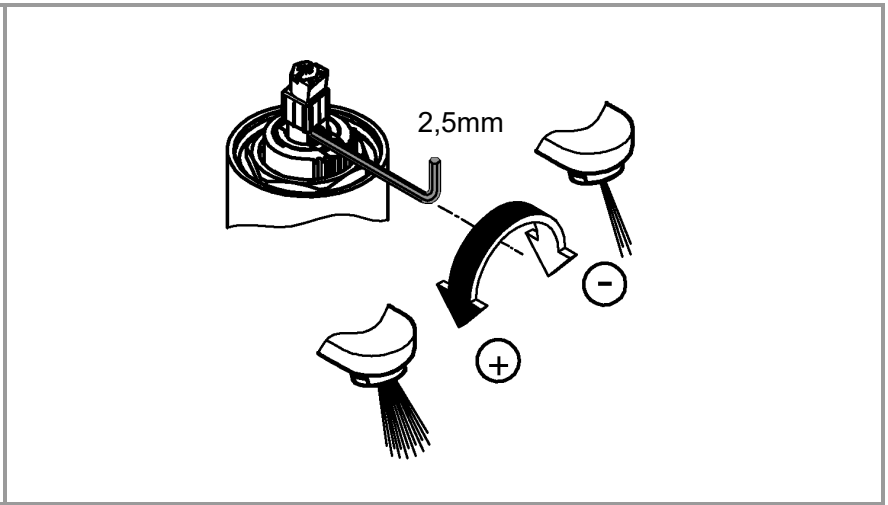

4

5

1a

1b

2

*19 332	32mm
*19 017	13mm

X	l/min
48 264	12
48 377	5

Pure Freude an Wasser