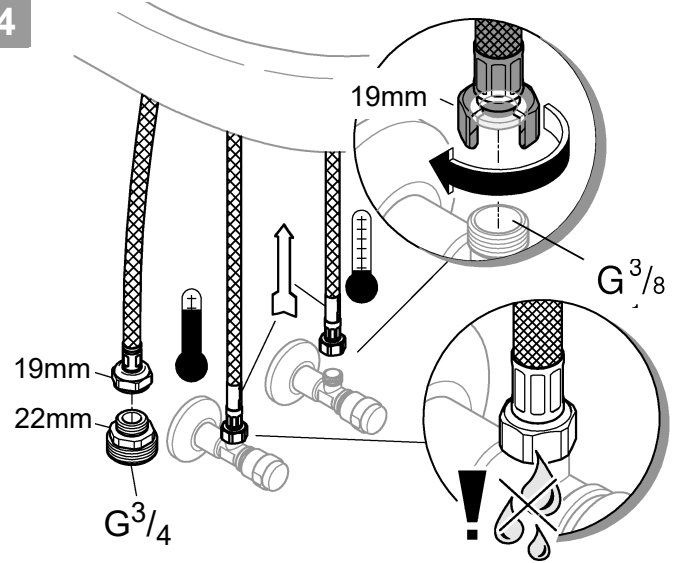

\*19 017

32mm

\*19 332

1

	90°
	0°
	360°

	150°
	0°
	360°

2

3

4

5

1a

1b

2

*19 332	32mm
*19 017	13mm

X	l/min
48 264	12
48 377	5

Pure Freude an Wasser